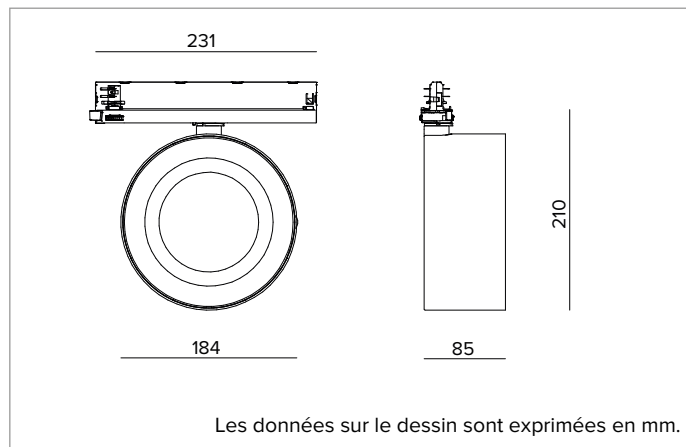

SOURCE

LED Chip on Board haute efficacité Ra90. Ra97 à la demande.

La classe d'efficacité énergétique du produit : E

Puissance nominale : 36W

Flux nominal : 5213lm

Indice de rendu des couleurs : 90

R_f : 90

R_g : 98

CCT nominale : 4000K

Durée utile (L80/B10) : >50000h tq +25°C

CARACTÉRISTIQUES DE L'ÉCLAIRAGE

Version Flood avec optique de précision à facettes convexes en aluminium anodisé spéculaire et écran holographique en PMMA.

Optique : RÉFLECTEUR

Ouverture du faisceau : FL

Rendement optique : 82%

Flux appareil : 4275lm

Efficacité lumineuse : 103lm/W

Sécurité photobiologique : Conforme au groupe RG1 (Risque faible)

CARACTÉRISTIQUES MÉCANIQUES

Corps optique réalisé en aluminium moulé sous pression et peint. Corps optique inclinable à -90° et orientable à 355° avec possibilité de blocage de l'orientation.

Couleur et finition : Blanc platre

Poids : 1,5Kg

Degré de protection : IP20

CARACTÉRISTIQUES ÉLECTRIQUES

Driver électronique CASAMBI intégré dans le rail d'alimentation.

Puissance installée : 42W

Alimentation : 220-240Vac 50/60Hz

Classe d'isolation : CLASSE 2

Type de driver / Contrôle : CASAMBI

Driver inclus : OUI

Classe F : OUI

SAFE FLICKER : PstLM=<1 et SVM=<0,4 (IEC TR 61547-1 et IEC TR 63158), pour garantir une lumière plus confortable et sans danger

Température ambiante : 0°C / +25°C

INSTALLATION

Montage sur rail électrifié. Disponible avec des accessoires mécaniques et des accessoires optiques, à installer au moyen d'un anneau de support.

NOTES

Version 110-277Vac disponible à la demande. Mise en service du système de contrôle par APP gratuit ; l'intervention d'un technicien spécialisé peut faire l'objet d'un devis sur demande.

GARANTIE

5 années.

MISE EN GARDE

Luminaire conçu pour l'élimination/recyclage en fin de vie. Source lumineuse (LED uniquement) remplaçable par un professionnel. Boîtier de commande remplaçable par un professionnel.

En raison de l'évolution technologique des composants électroniques, les données indiquées peuvent subir des mises à jour ; il faut donc demander confirmation à la commande.

Le flux lumineux et la puissance électrique présentent des tolérances de +/-10% par rapport à la valeur indiquée. tq +25°C (CIE 121).

Nous réservons le droit d'apporter des modifications techniques.

Targetti Sankey S.r.l.
Via Pratese, 164
50145 Firenze - Italy
Tel: +39 055 37911
targetti.com
targetti@targetti.com

CCIAA Firenze
Share Capital:
€ 500.000,00
VAT N. (IT):
01537660480
R.E.A: FI-275656

TARGETTI